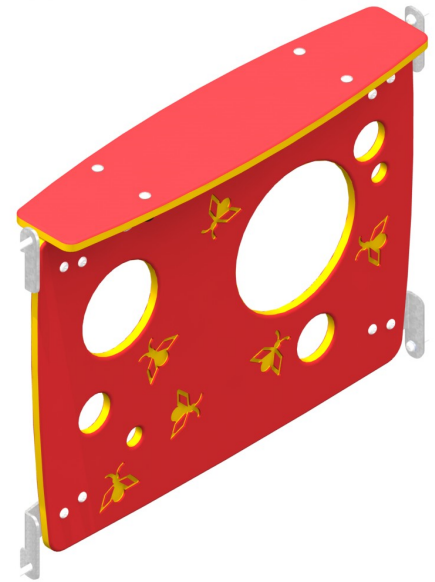

HIP!

DESCRIPTION

Le comptoir de jeu valorise le développement social chez les enfants par l'imitation des adultes. En effet, il invite les enfants à s'y placer de chaque côté et à y simuler des jeux de rôles. Le dessin gravé à même la masse de plastique met de l'avant la collection "Hip"

MOUVEMENTS CORPORELS

MATÉRIAUX

MATIÈRES PLASTIQUE

Panneau(x): Feuille de polyéthylène haute densité (HDPE) coloré dans la masse et traité contre les rayons UV. Toutes les arêtes sont arrondies pour maximiser la sécurité. (v)

MÉTAUX

Attache(s): En acier galvanisé à chaud.

Quincaillerie: Acier inoxydable, de type antivandalisme.

CHOIX DE COULEURS

Panneaux polyéthylène 3/4"

Fabriqué dans notre usine de Lévis, Québec, Canada • Conforme à la norme CAN/CSA-Z614 • Certifié IPEMA