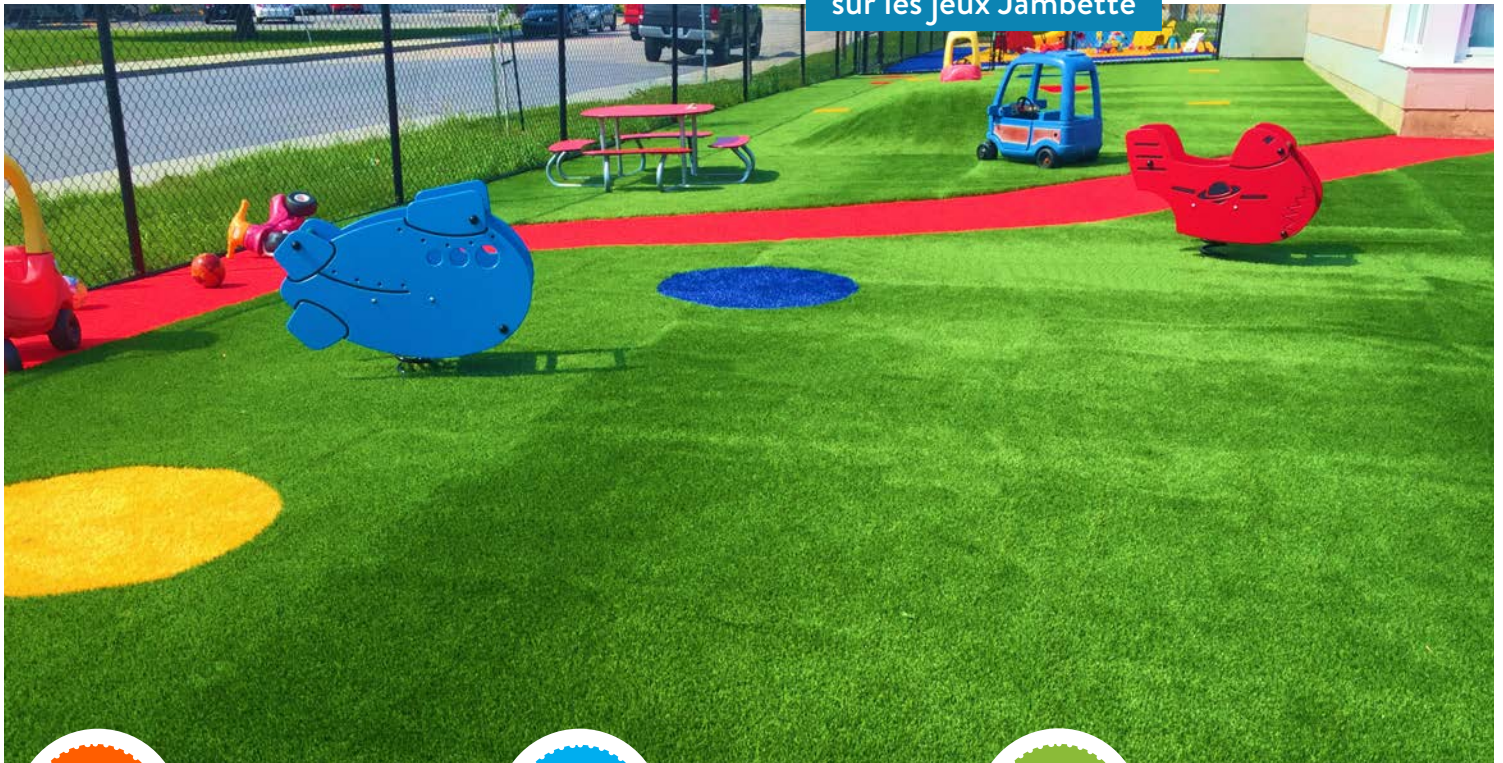

LE MERCURE MONTE

Jambette vous offre

DES PRIX RAFRAÎCHISSANTS

15%
DE RABAIS*

sur les jeux Jambette

15%

sur les jeux Jambette

15%

sur le gazon
synthétique MISO

15%

sur une sélection
de jeux d'eau Caméléoh!

● ● ● JEUX D'EAU

● ● ● NOUVEAUTÉS 2018

Bambins Sports
J-18004

Le coffre à jouets libre-service
C-17000

Le Champignon sensoriel
C-18001